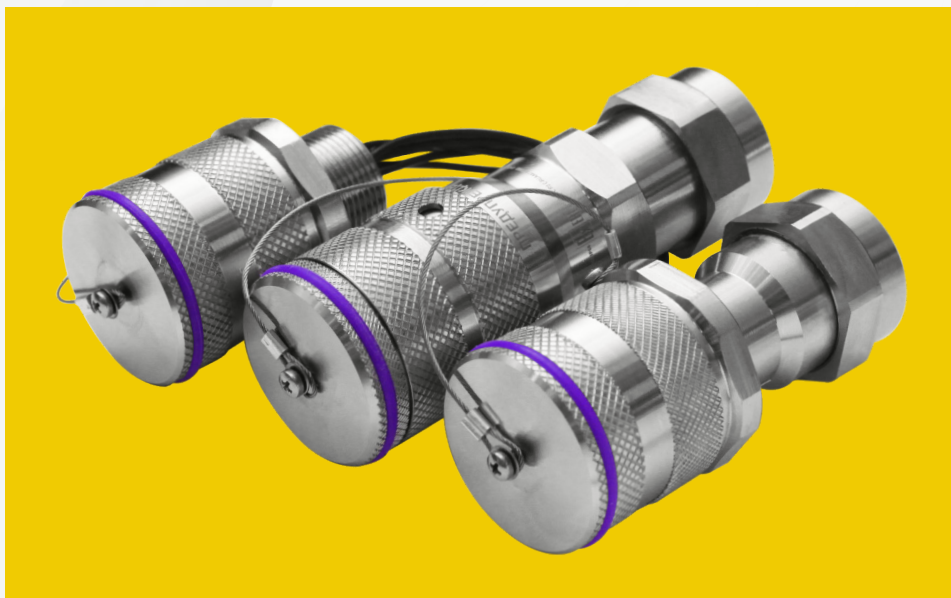

РГМК/ВГМК

БЫСТРОРАЗЪЕМНЫЕ СОЕДИНИТЕЛИ

Применение

- Искробезопасные и неискробезопасные электрические цепи;
- Силовые интерфейсы до 220В;
- Сигнальные интерфейсы:
- Ethernet до 100 Мбит/с
- USB
- VGA

Удобство

- Коммутация без отключения питания приборов (до 60 В)
- Компактные габариты
- Механическая защита от соединения изделий разного номинального напряжения
- Цветовая индикация устройств одного типа
- Совместимость с широким рядом кабелей и металлоразъемов

Надежность

- Корпус изготовлен из нержавеющей стали (316 AISI), устойчив к воздействию агрессивных сред, щелочей, капель серной и соляной кислоты
- Защита от механических повреждений, выдерживает удар до 7 Дж
- Фиксация контактов, защита от возможного повреждения